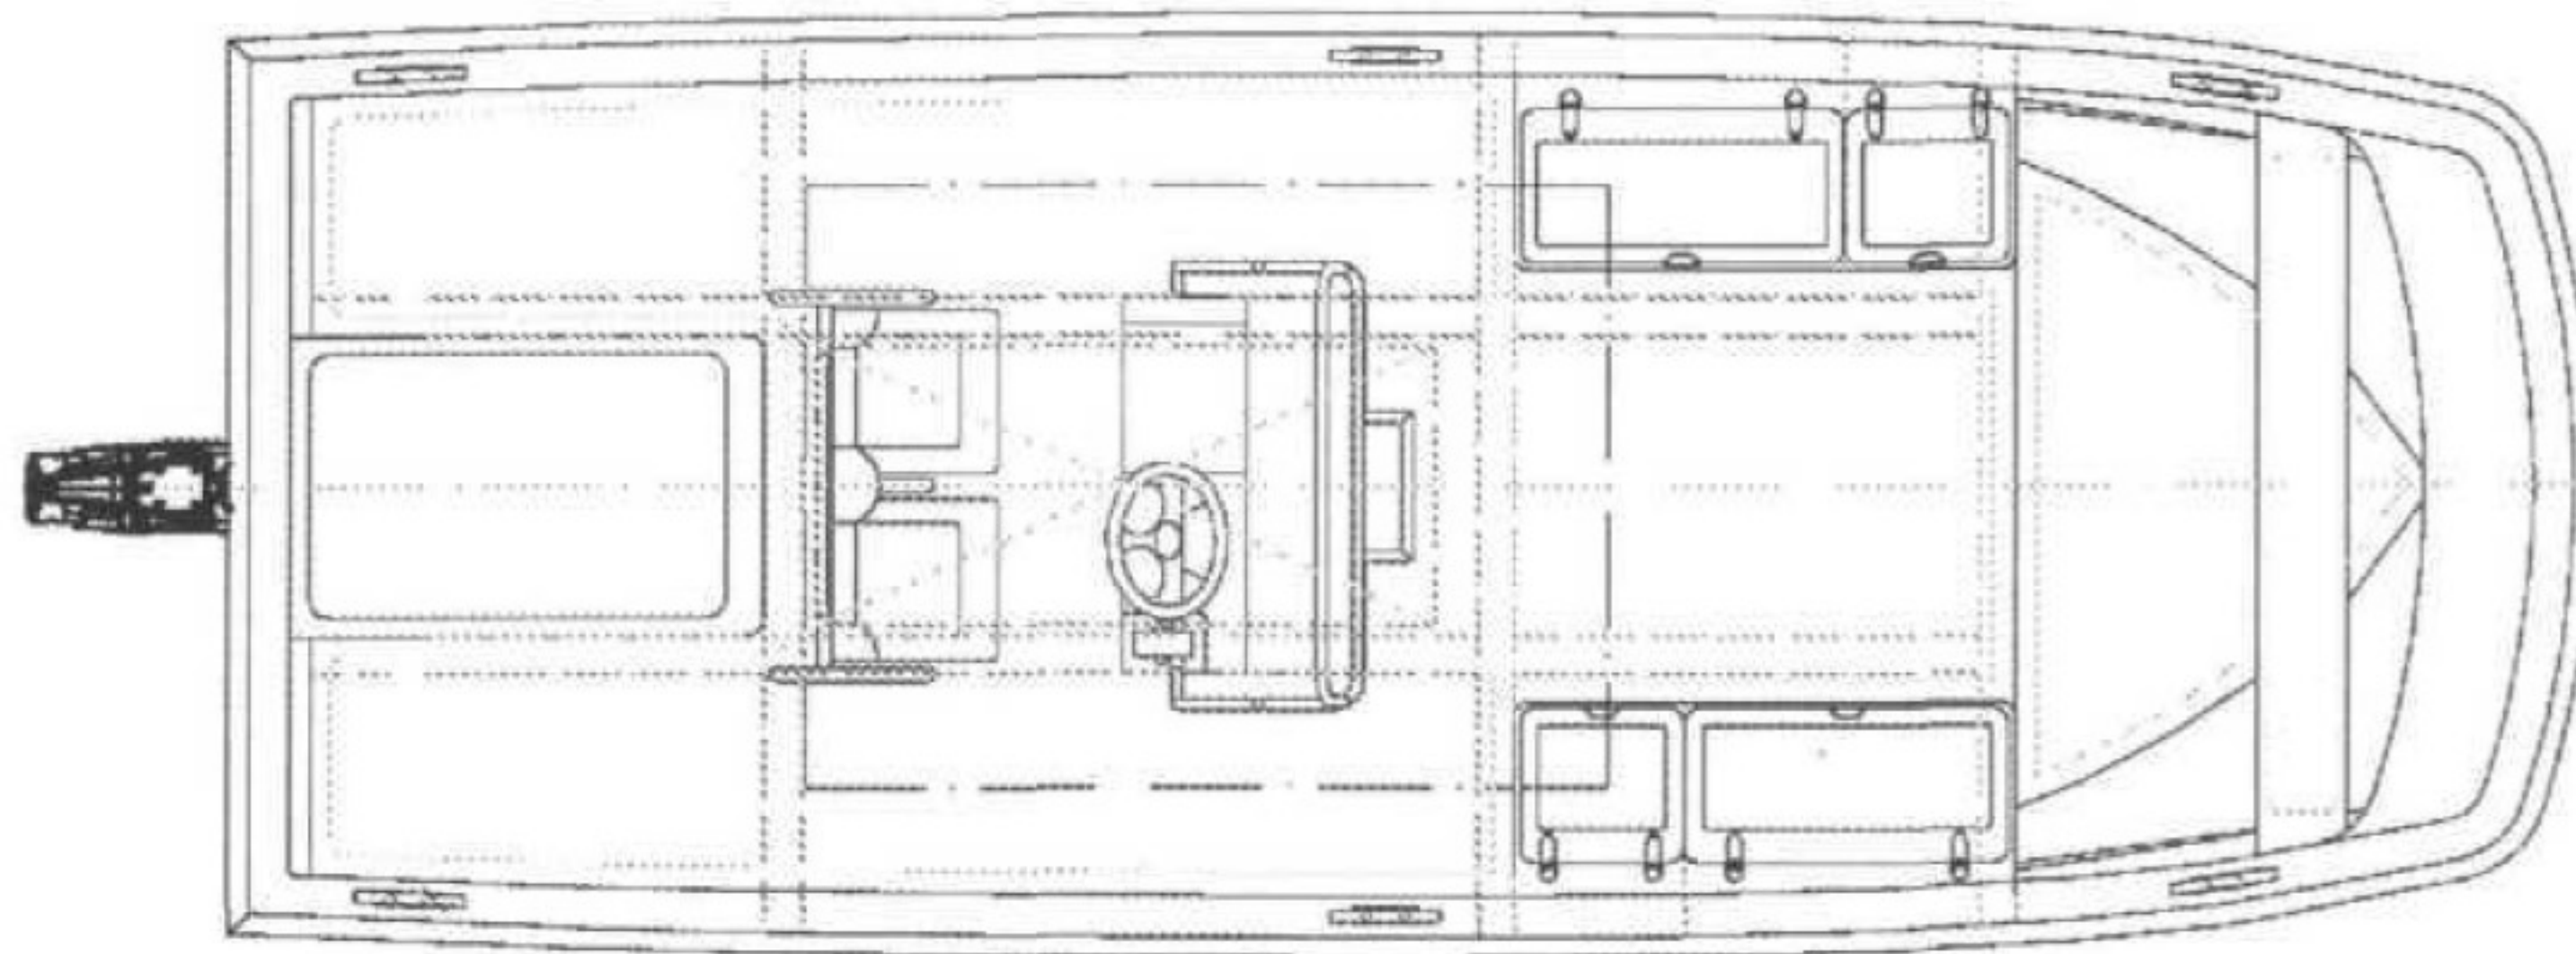

**Mehrzweckboot MZB 62/AB
(Außenbordversion)**

Rumpflänge : 6.20 m
 Länge ü.a. : 6.60 m
 Breite ü.a. : 2.50 m
 Tiefgang : 0.35 m
 Gewicht : ca. 1100 kg o. Motorisierung
 Material : GfK Handlaminat
 max. Motorisierung : 175 PS (131 kW)
 max. Zuladung : 1700 kg
 Sitzplätze : 10
 max. Personenzahl : 12

copyright by Lehmar GmbH

Mehrzweckboot MZB 62/IB (Innenbordversion)

Rumpflänge	: 6.20 m
Länge ü.a.	: 6.80 m
Breite ü.a.	: 2.50 m
Tiefgang	: 0.35 m
Gewicht	: ca. 1100 kg o. Motorisierung
Material	: GfK Handlaminat
max. Motorisierung	: 200 PS (150 kW)
max. Zuladung	: 1700 kg
Sitzplätze	: 10
max. Personenzahl	: 12