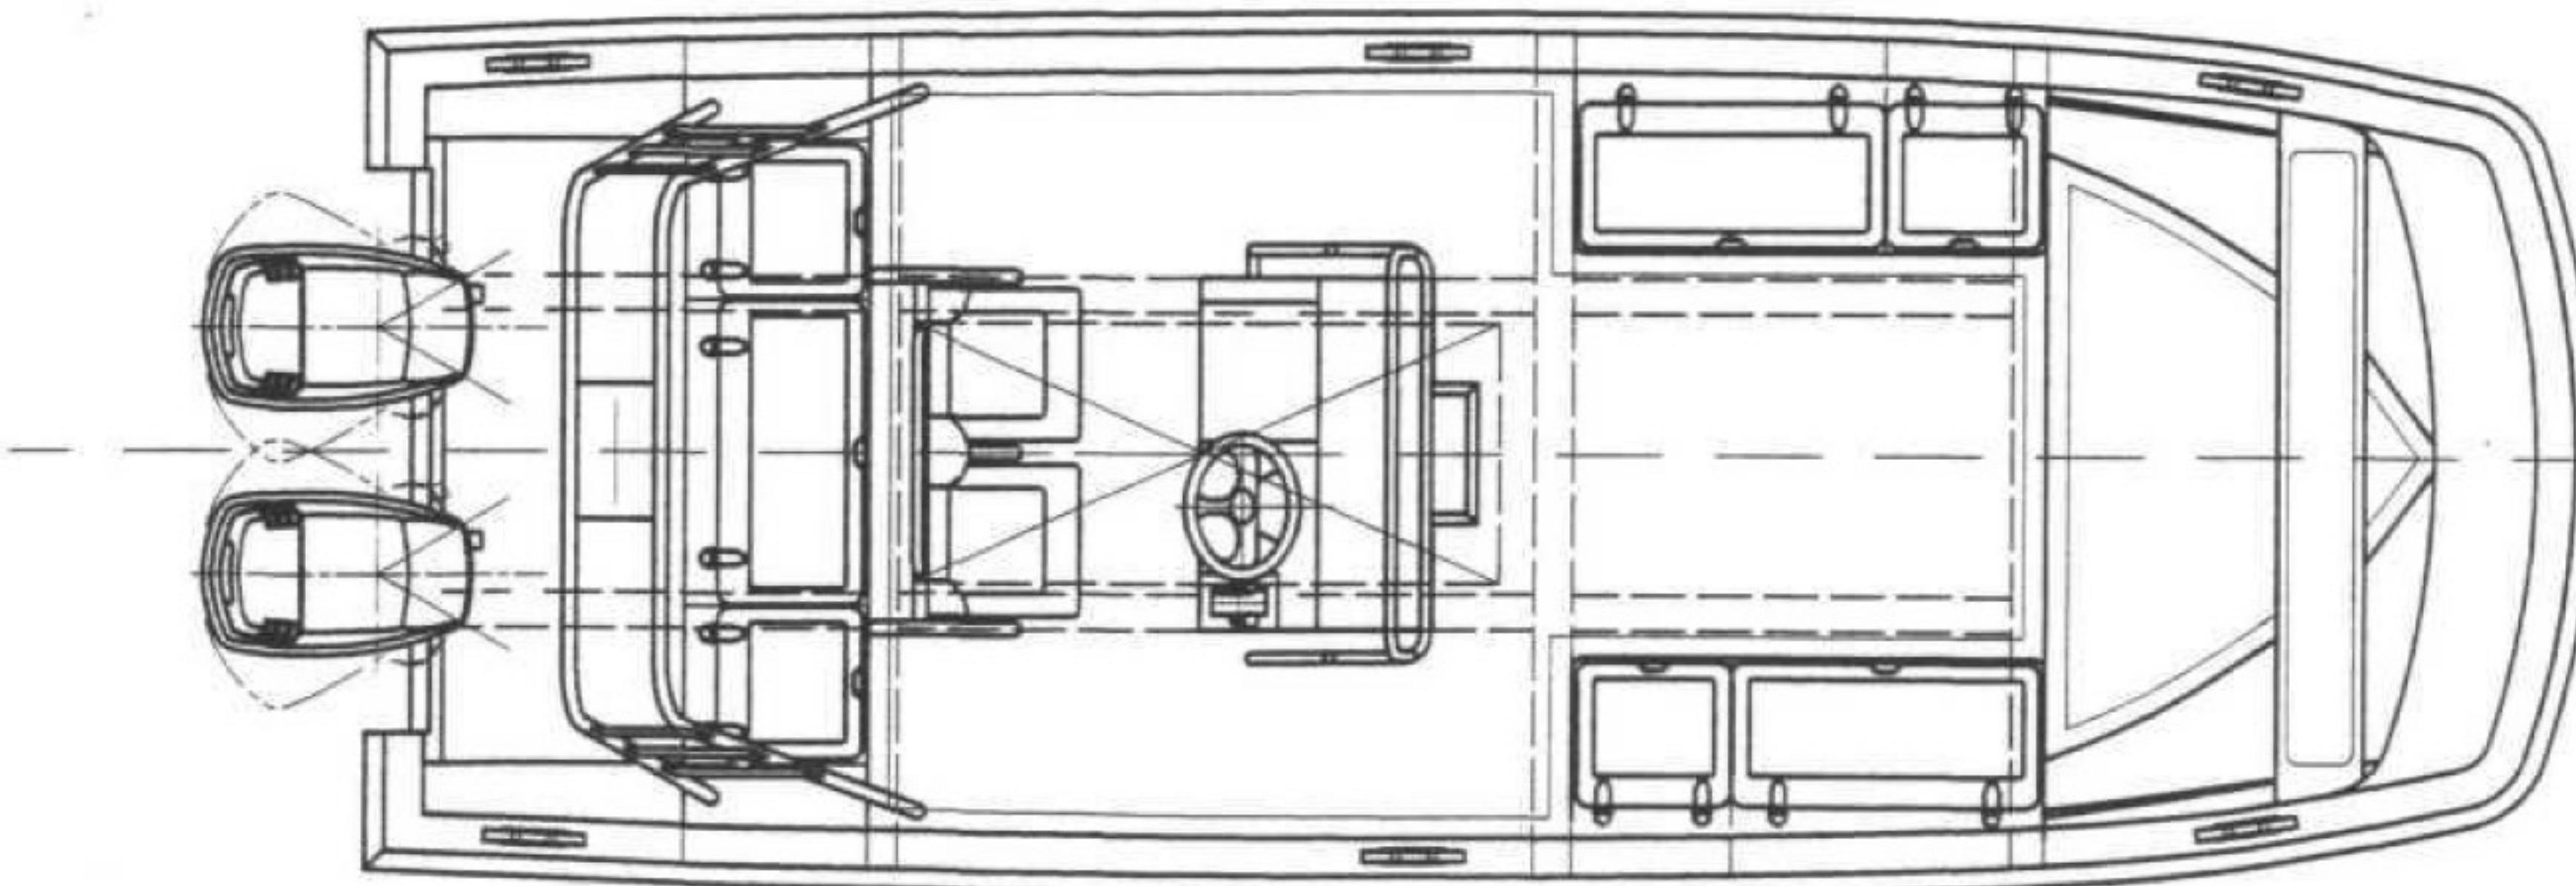

**Mehrzweckboot MZB 62/AB
(Außenbordversion)**

Rumpflänge : 6.20 m
 Länge ü.a. : 6.60 m
 Breite ü.a. : 2.50 m
 Tiefgang : 0.35 m
 Gewicht : ca. 1100 kg o. Motorisierung
 Material : GfK Handlaminat
 max. Motorisierung : 175 PS (131 kW)
 max. Zuladung : 1700 kg
 Sitzplätze : 10
 max. Personenzahl : 12

copyright by Lehmar GmbH

Mehrzweckboot MZB 62/IB (Innenbordversion)

Rumpflänge	: 6.20 m
Länge ü.a.	: 6.80 m
Breite ü.a.	: 2.50 m
Tiefgang	: 0.35 m
Gewicht	: ca. 1100 kg o. Motorisierung
Material	: GfK Handlaminat
max. Motorisierung	: 200 PS (150 kW)
max. Zuladung	: 1700 kg
Sitzplätze	: 10
max. Personenzahl	: 12