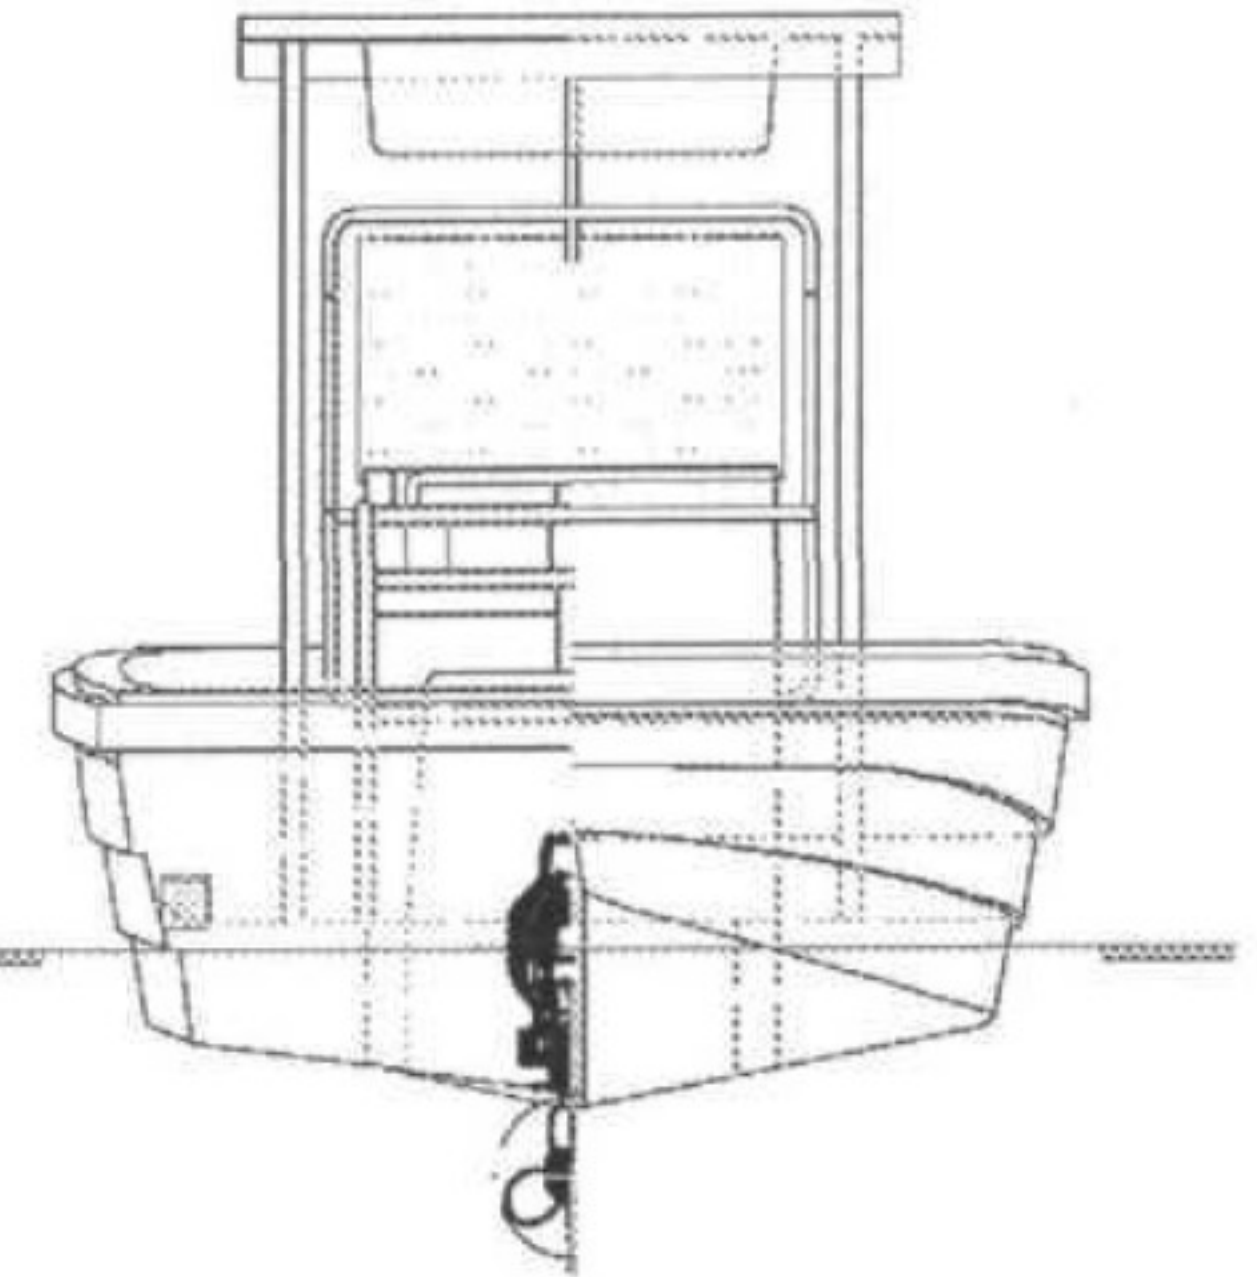

**Mehrzweckboot MZB 62/AB
(Außenbordversion)**

Rumpflänge : 6.20 m
 Länge ü.a. : 6.60 m
 Breite ü.a. : 2.50 m
 Tiefgang : 0.35 m
 Gewicht : ca. 1100 kg o. Motorisierung
 Material : GfK Handlaminat
 max. Motorisierung : 175 PS (131 kW)
 max. Zuladung : 1700 kg
 Sitzplätze : 10
 max. Personenzahl : 12

copyright by Lehmar GmbH

Mehrzweckboot MZB 62/IB (Innenbordversion)

Rumpflänge	: 6.20 m
Länge ü.a.	: 6.80 m
Breite ü.a.	: 2.50 m
Tiefgang	: 0.35 m
Gewicht	: ca. 1100 kg o. Motorisierung
Material	: GfK Handlaminat
max. Motorisierung	: 200 PS (150 kW)
max. Zuladung	: 1700 kg
Sitzplätze	: 10
max. Personenzahl	: 12