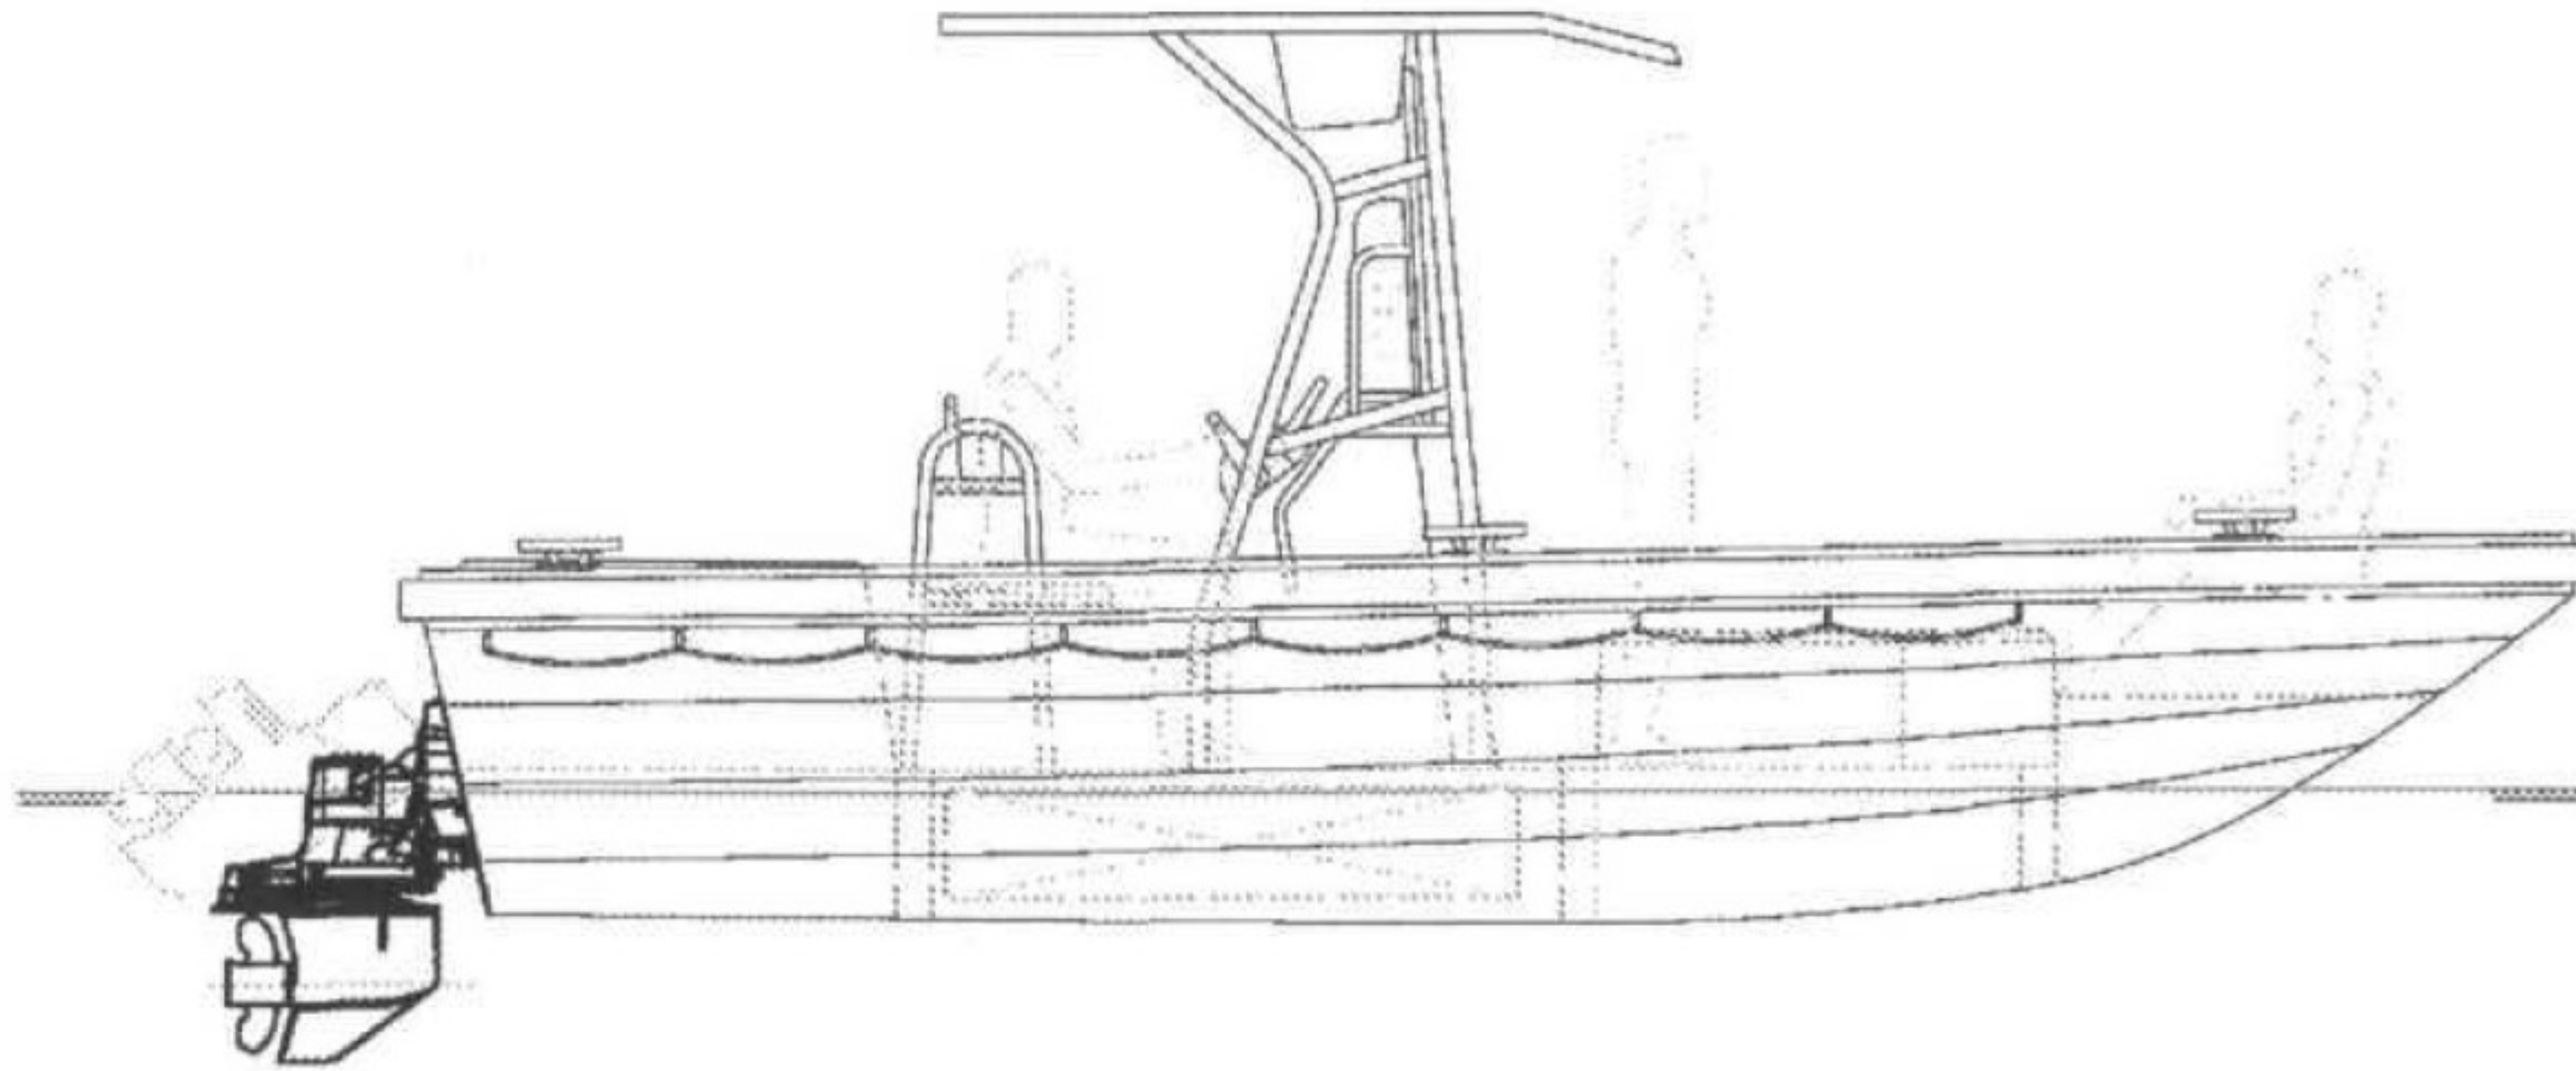

**Mehrzweckboot MZB 62/AB
(Außenbordversion)**

Rumpflänge : 6.20 m
 Länge ü.a. : 6.60 m
 Breite ü.a. : 2.50 m
 Tiefgang : 0.35 m
 Gewicht : ca. 1100 kg o. Motorisierung
 Material : GfK Handlaminat
 max. Motorisierung : 175 PS (131 kW)
 max. Zuladung : 1700 kg
 Sitzplätze : 10
 max. Personenzahl : 12

copyright by Lehmar GmbH

Mehrzweckboot MZB 62/IB (Innenbordversion)

Rumpflänge	: 6.20 m
Länge ü.a.	: 6.80 m
Breite ü.a.	: 2.50 m
Tiefgang	: 0.35 m
Gewicht	: ca. 1100 kg o. Motorisierung
Material	: GfK Handlaminat
max. Motorisierung	: 200 PS (150 kW)
max. Zuladung	: 1700 kg
Sitzplätze	: 10
max. Personenzahl	: 12